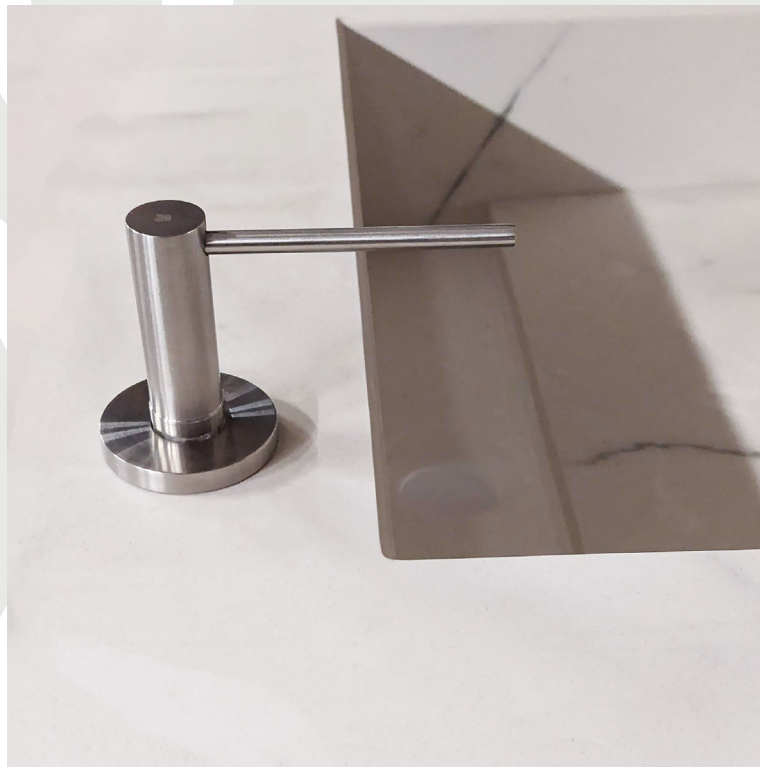

LS  
00  
S  
S

**Distributeur de savon  
encastré sur plan vasque**

**du  
en**

## Description technique du distributeur de savon S285 :

Le distributeur de savon manuel S285, caractérisé par son design discret, s'intègre de manière optimale dans le plan vasque, offrant l'avantage d'un réservoir invisible. Une fois installé, l'accès au réservoir n'est pas nécessaire, car le remplissage s'effectue en retirant la pompe au niveau du plan vasque.

## L'atout du réservoir S285 :

Le réservoir, de forme rectangulaire, se positionne astucieusement sous la plage arrière de la vasque, demeurant ainsi invisible pour les utilisateurs.

Les dimensions du réservoir sont de 80 × 80 × 200 mm, assurant une intégration harmonieuse sous la plage arrière, tout en maximisant la discrétion du dispositif.

# Options de finition pour la partie visible :

La partie distributeur est déclinable dans nos 4 finitions :

- 1. **Inox brossé - Edstal - S285-S** \_\_\_\_\_ ●
- 2. **Inox brillant - Ståljus - S285-B** \_\_\_\_\_ ●
- 3. **Laiton brossé - Iffusse - ?** \_\_\_\_\_ ●
- 4. **Noir mat - Koveta - S285-N** \_\_\_\_\_ ●