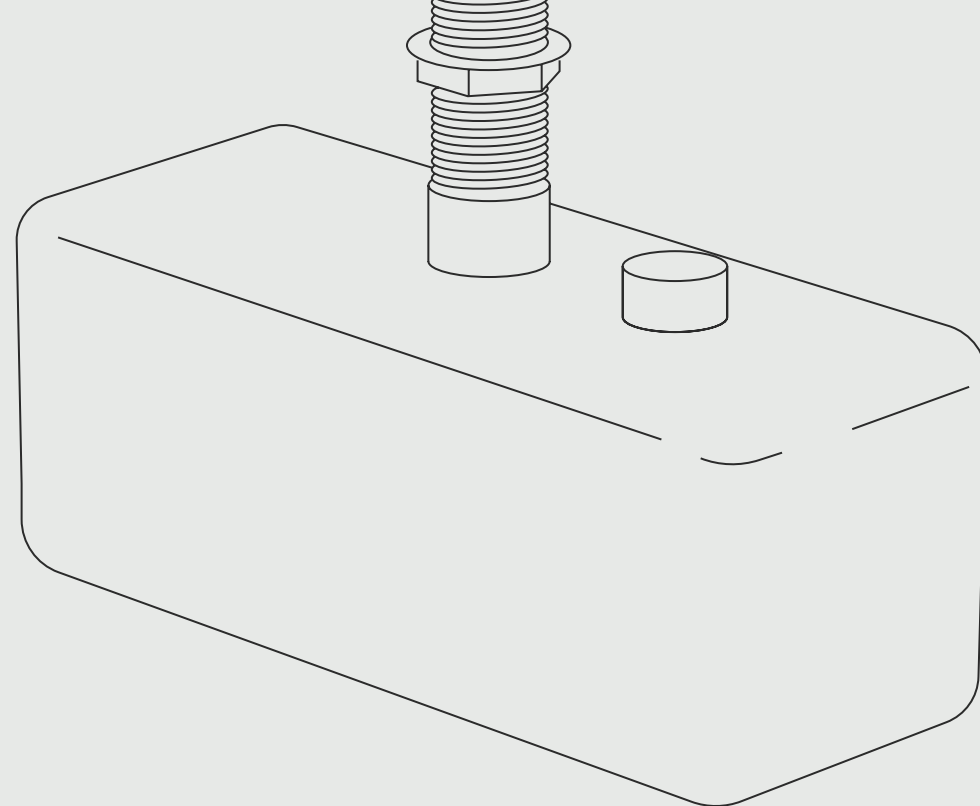

LS  
00  
S  
S

**Distributeur de savon  
encastré sur plan vasque**

**du  
en**

## Description technique du distributeur de savon S285 :

Le distributeur de savon manuel S285, caractérisé par son design discret, s'intègre de manière optimale dans le plan vasque, offrant l'avantage d'un réservoir invisible. Une fois installé, l'accès au réservoir n'est pas nécessaire, car le remplissage s'effectue en retirant la pompe au niveau du plan vasque.

## L'atout du réservoir S285 :

Le réservoir, de forme rectangulaire, se positionne astucieusement sous la plage arrière de la vasque, demeurant ainsi invisible pour les utilisateurs.

Les dimensions du réservoir sont de 80 × 80 × 200 mm, assurant une intégration harmonieuse sous la plage arrière, tout en maximisant la discrétion du dispositif.

# Options de finition pour la partie visible :

La partie distributeur est déclinable dans nos 4 finitions :

- 1. **Inox brossé - Edstal - S285-S** \_\_\_\_\_ ●
- 2. **Inox brillant - Ståljus - S285-B** \_\_\_\_\_ ●
- 3. **Laiton brossé - Iffusse - ?** \_\_\_\_\_ ●
- 4. **Noir mat - Koveta - S285-N** \_\_\_\_\_ ●