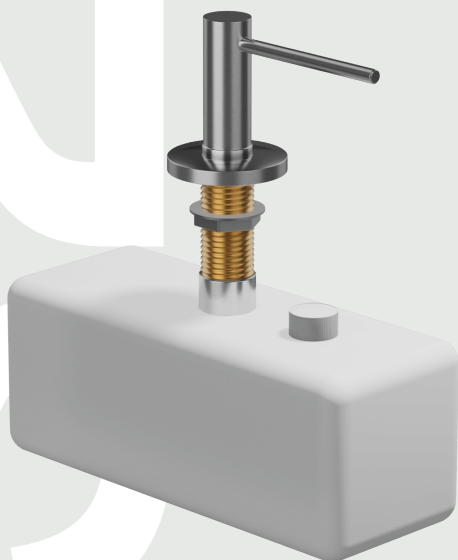

LS  
00  
S  
S

**Distributeur de savon  
encastré sur plan vasque**

**du  
en**

## Description technique du distributeur de savon S285 :

Le distributeur de savon manuel S285, caractérisé par son design discret, s'intègre de manière optimale dans le plan vasque, offrant l'avantage d'un réservoir invisible. Une fois installé, l'accès au réservoir n'est pas nécessaire, car le remplissage s'effectue en retirant la pompe au niveau du plan vasque.

## L'atout du réservoir S285 :

Le réservoir, de forme rectangulaire, se positionne astucieusement sous la plage arrière de la vasque, demeurant ainsi invisible pour les utilisateurs.

Les dimensions du réservoir sont de 80 × 80 × 200 mm, assurant une intégration harmonieuse sous la plage arrière, tout en maximisant la discrétion du dispositif.

# Options de finition pour la partie visible :

La partie distributeur est déclinable dans nos 4 finitions :

- 1. **Inox brossé - Edstal - S285-S** \_\_\_\_\_ ●
- 2. **Inox brillant - Ståljus - S285-B** \_\_\_\_\_ ●
- 3. **Laiton brossé - Iffusse - ?** \_\_\_\_\_ ●
- 4. **Noir mat - Koveta - S285-N** \_\_\_\_\_ ●