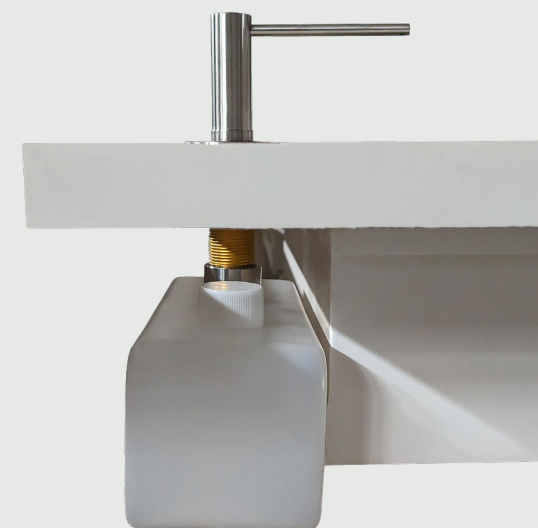

LS  
00  
S  
S

**Distributeur de savon  
encastré sur plan vasque**

**du  
en**

## Description technique du distributeur de savon S285 :

Le distributeur de savon manuel S285, caractérisé par son design discret, s'intègre de manière optimale dans le plan vasque, offrant l'avantage d'un réservoir invisible. Une fois installé, l'accès au réservoir n'est pas nécessaire, car le remplissage s'effectue en retirant la pompe au niveau du plan vasque.

## L'atout du réservoir S285 :

Le réservoir, de forme rectangulaire, se positionne astucieusement sous la plage arrière de la vasque, demeurant ainsi invisible pour les utilisateurs.

Les dimensions du réservoir sont de 80 × 80 × 200 mm, assurant une intégration harmonieuse sous la plage arrière, tout en maximisant la discrétion du dispositif.

# Options de finition pour la partie visible :

La partie distributeur est déclinable dans nos 4 finitions :

- 1. **Inox brossé - Edstal - S285-S** \_\_\_\_\_ ●
- 2. **Inox brillant - Ståljus - S285-B** \_\_\_\_\_ ●
- 3. **Laiton brossé - Iffusse - ?** \_\_\_\_\_ ●
- 4. **Noir mat - Koveta - S285-N** \_\_\_\_\_ ●