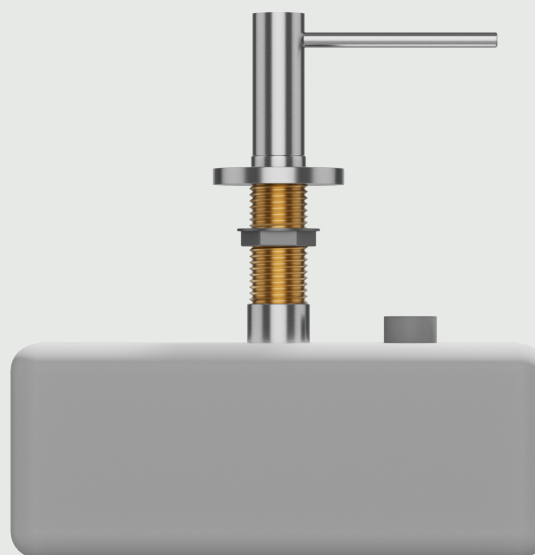

LS  
00  
S  
S

**Distributeur de savon  
encastré sur plan vasque**

**du  
en**

## Description technique du distributeur de savon S285 :

Le distributeur de savon manuel S285, caractérisé par son design discret, s'intègre de manière optimale dans le plan vasque, offrant l'avantage d'un réservoir invisible. Une fois installé, l'accès au réservoir n'est pas nécessaire, car le remplissage s'effectue en retirant la pompe au niveau du plan vasque.

## L'atout du réservoir S285 :

Le réservoir, de forme rectangulaire, se positionne astucieusement sous la plage arrière de la vasque, demeurant ainsi invisible pour les utilisateurs.

Les dimensions du réservoir sont de 80 × 80 × 200 mm, assurant une intégration harmonieuse sous la plage arrière, tout en maximisant la discrétion du dispositif.

# Options de finition pour la partie visible :

La partie distributeur est déclinable dans nos 4 finitions :

- 1. **Inox brossé - Edstal - S285-S** \_\_\_\_\_ ●
- 2. **Inox brillant - Ståljus - S285-B** \_\_\_\_\_ ●
- 3. **Laiton brossé - Iffusse - ?** \_\_\_\_\_ ●
- 4. **Noir mat - Koveta - S285-N** \_\_\_\_\_ ●