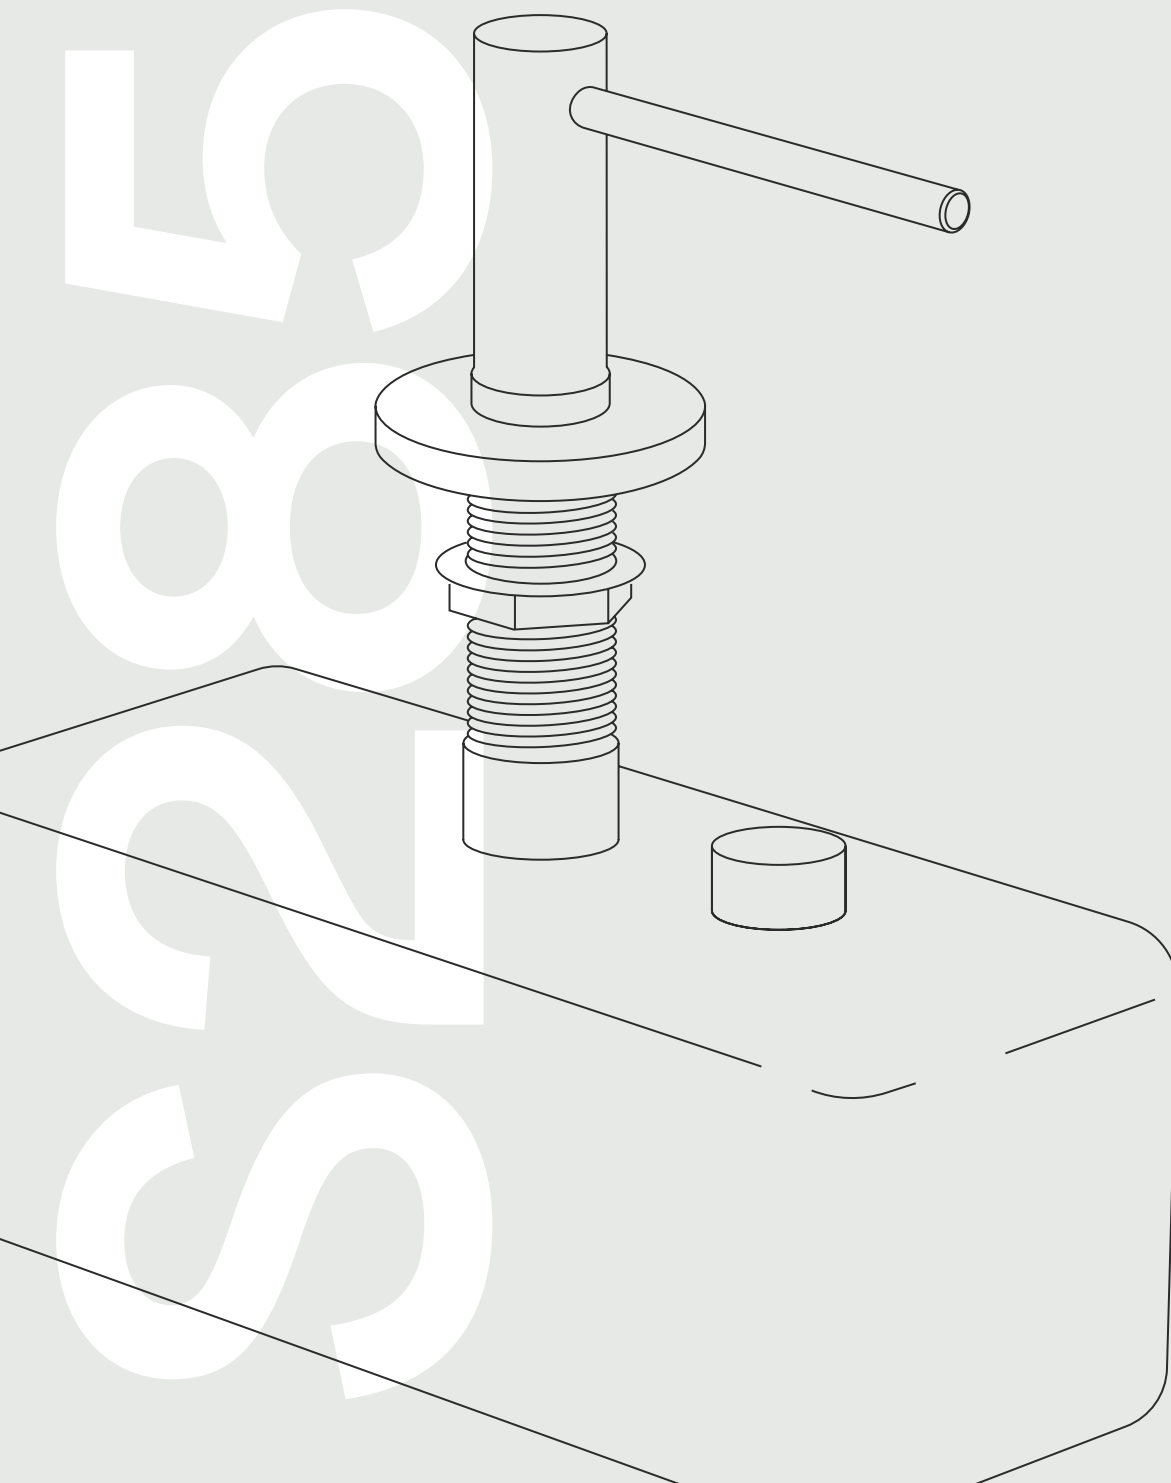

LS  
00  
S  
S

**Distributeur de savon  
encastré sur plan vasque**

**du  
en**

## Description technique du distributeur de savon S285 :

Le distributeur de savon manuel S285, caractérisé par son design discret, s'intègre de manière optimale dans le plan vasque, offrant l'avantage d'un réservoir invisible. Une fois installé, l'accès au réservoir n'est pas nécessaire, car le remplissage s'effectue en retirant la pompe au niveau du plan vasque.

## L'atout du réservoir S285 :

Le réservoir, de forme rectangulaire, se positionne astucieusement sous la plage arrière de la vasque, demeurant ainsi invisible pour les utilisateurs.

Les dimensions du réservoir sont de 80 × 80 × 200 mm, assurant une intégration harmonieuse sous la plage arrière, tout en maximisant la discrétion du dispositif.

**Ce concept ingénieux garantit une esthétique épurée tout en facilitant l'entretien du distributeur de savon.**