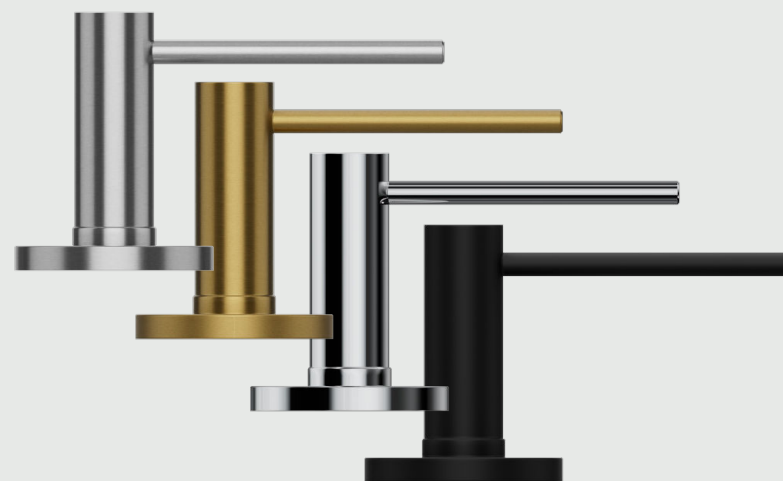

LS  
00  
S  
S

**Distributeur de savon  
encastré sur plan vasque**

**du  
en**

## Description technique du distributeur de savon S285 :

Le distributeur de savon manuel S285, caractérisé par son design discret, s'intègre de manière optimale dans le plan vasque, offrant l'avantage d'un réservoir invisible. Une fois installé, l'accès au réservoir n'est pas nécessaire, car le remplissage s'effectue en retirant la pompe au niveau du plan vasque.

## L'atout du réservoir S285 :

Le réservoir, de forme rectangulaire, se positionne astucieusement sous la plage arrière de la vasque, demeurant ainsi invisible pour les utilisateurs.

Les dimensions du réservoir sont de 80 × 80 × 200 mm, assurant une intégration harmonieuse sous la plage arrière, tout en maximisant la discrétion du dispositif.

# Options de finition pour la partie visible :

La partie distributeur est déclinable dans nos 4 finitions :

- 1. **Inox brossé - Edstal - S285-S** \_\_\_\_\_ ●
- 2. **Inox brillant - Ståljus - S285-B** \_\_\_\_\_ ●
- 3. **Laiton brossé - Iffusse - ?** \_\_\_\_\_ ●
- 4. **Noir mat - Koveta - S285-N** \_\_\_\_\_ ●